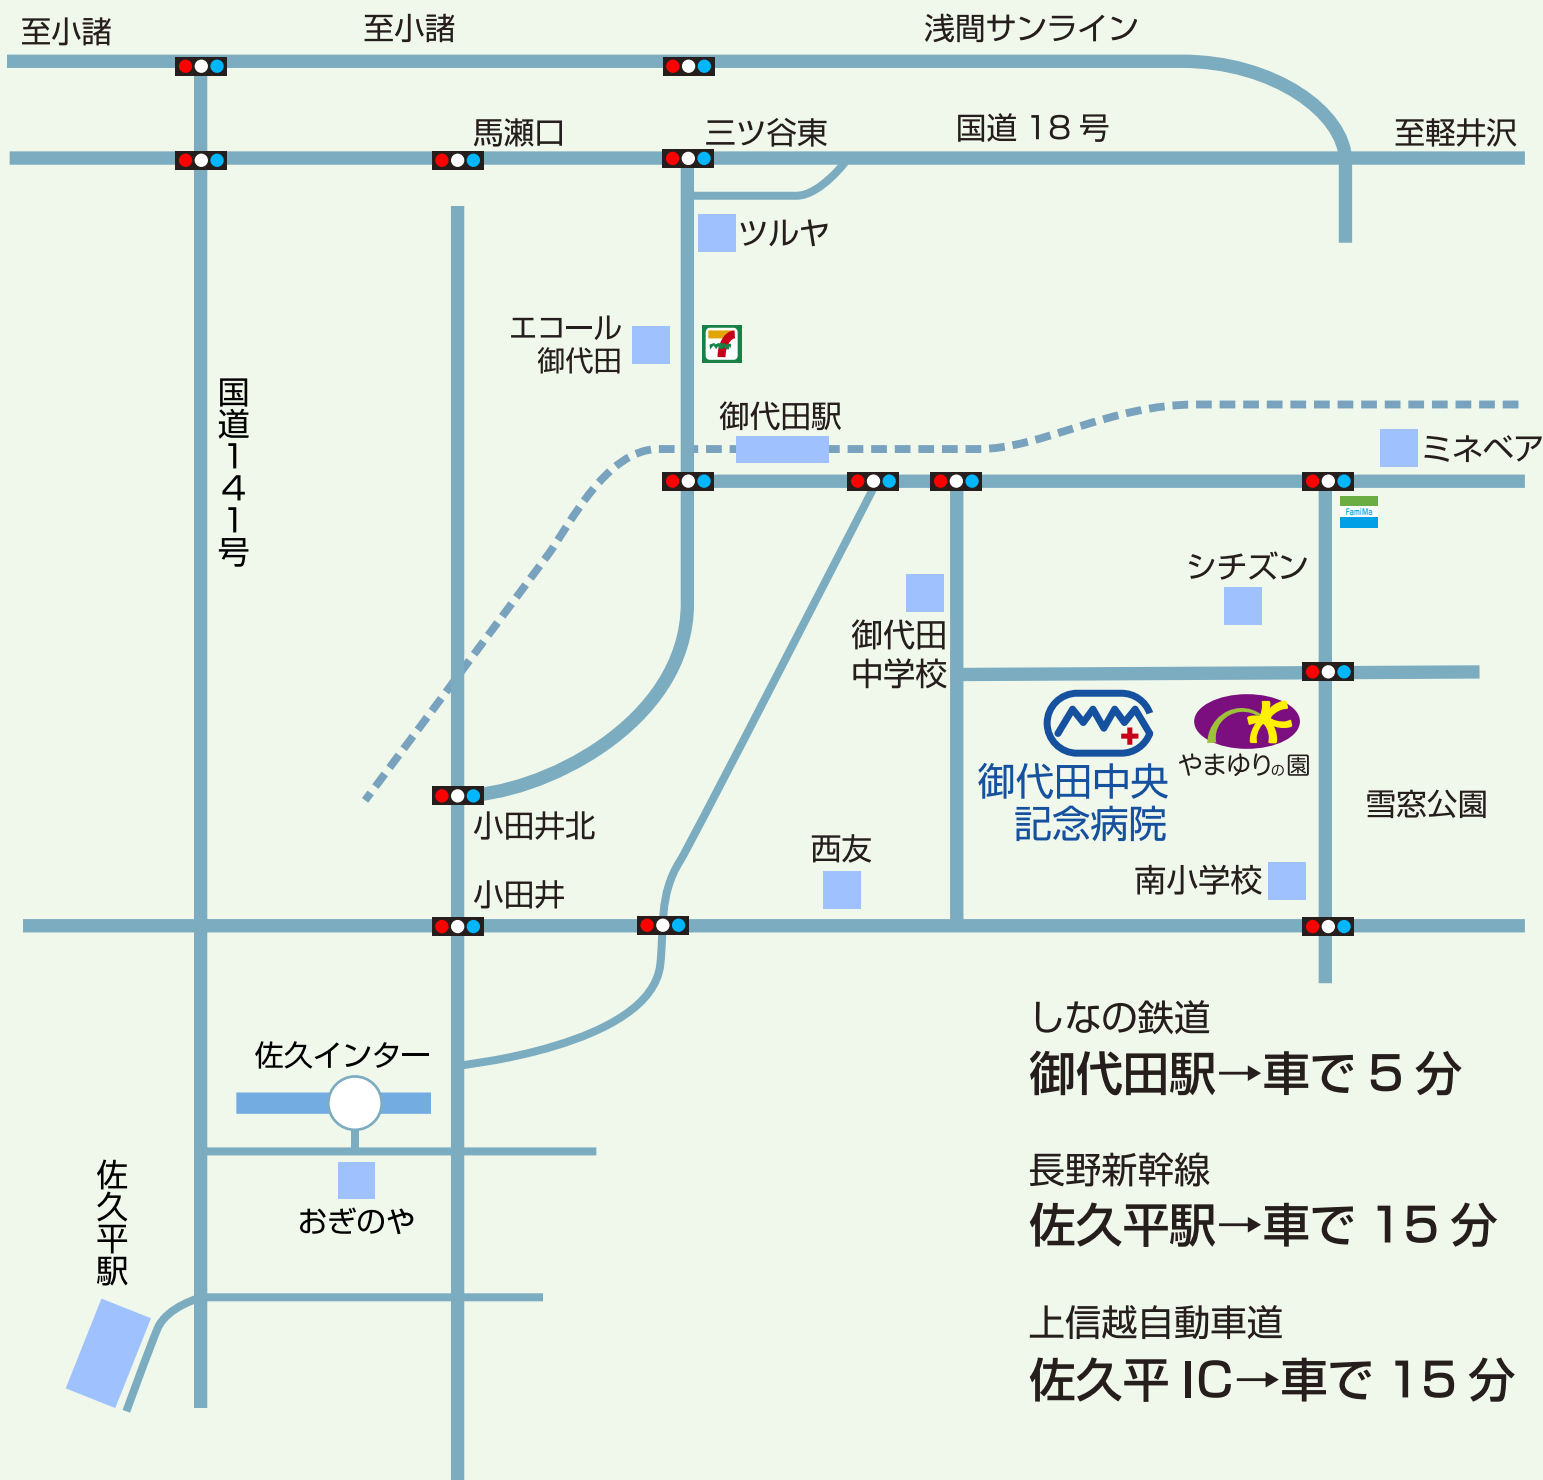

# ACCESS MAP

## 御代田中央記念病院アクセスマップ

しなの鉄道  
御代田駅→車で5分

長野新幹線  
佐久平駅→車で15分

上信越自動車道  
佐久平IC→車で15分